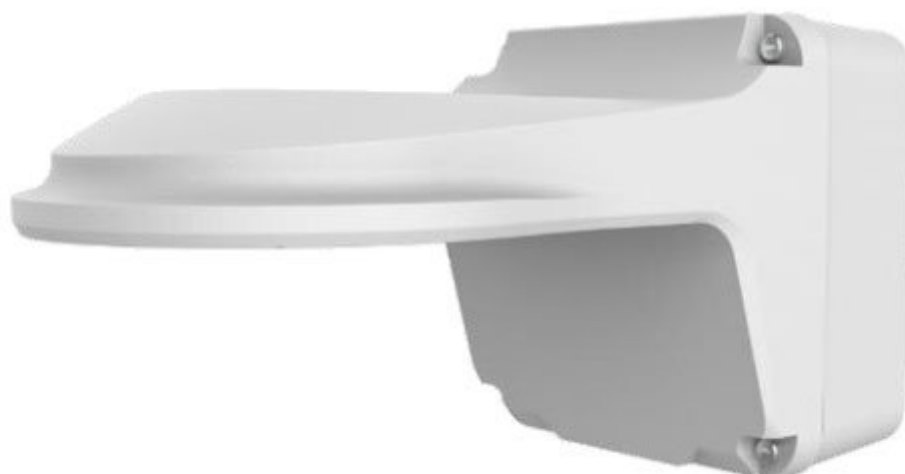

VIDICON®

TR-JB07 / WM03-G-IN

PEŁNY OPIS

Zastosowanie	Uchwyt montażowy kamery kopułkowej
Wymiary	126.7 × 126.4 × 228.4mm
Waga	1kg
Materiał	Aluminium