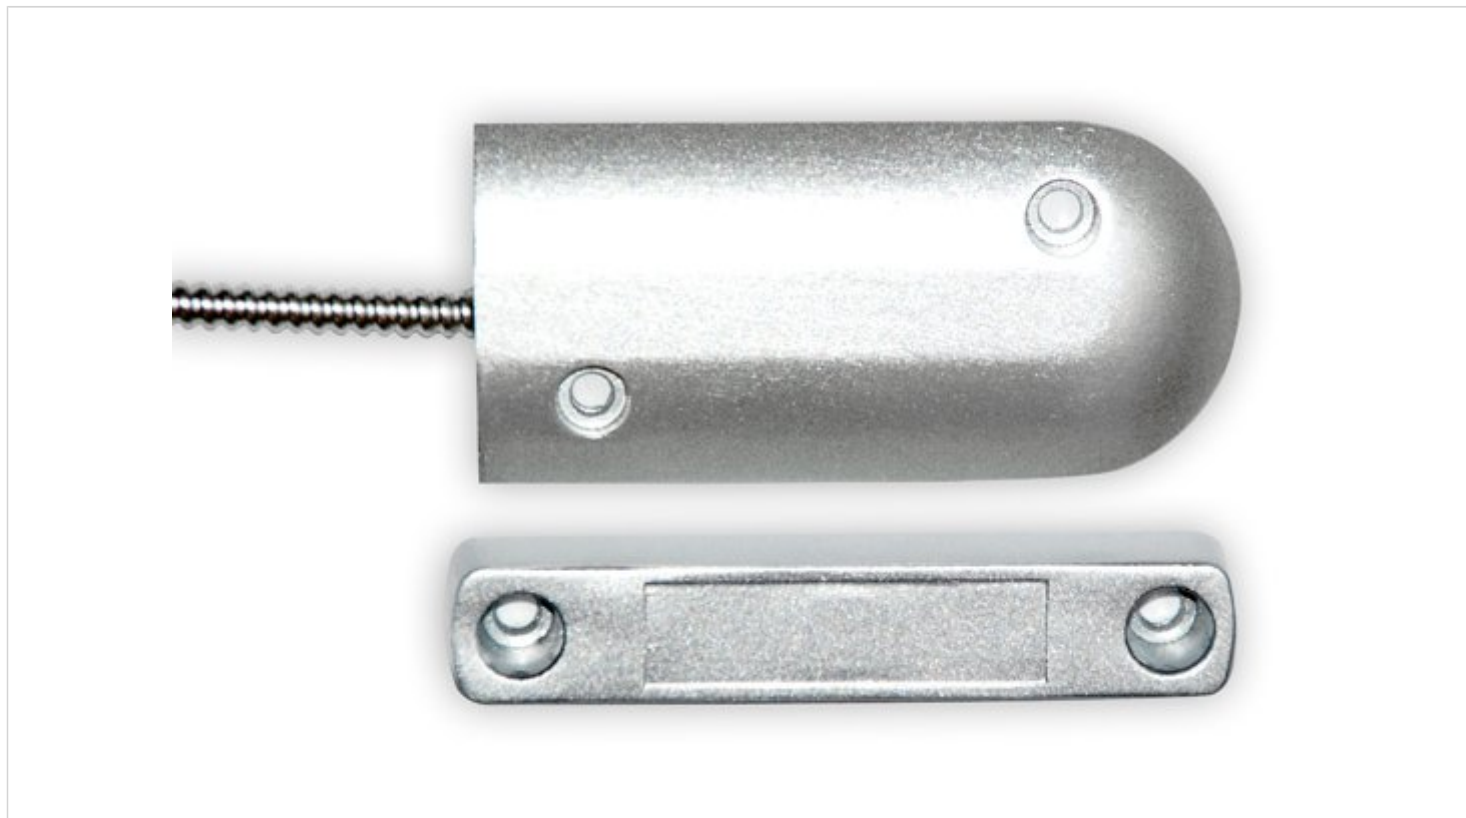

VIDICON®

MV-M427

PEŁNY OPIS

- Metalowy garażowy
- 60mm
- NC
- Szary
- Przewód w osłonie metalowej