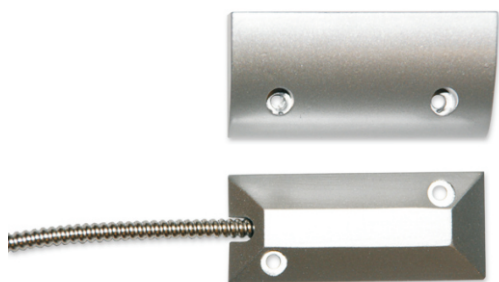

MV-M425

MV-M427

Specyfikacja

Metalowy garażowy	Metalowy garażowy
60mm	60mm
NC	NC
Szary	Szary
Przewód w osłonie metalowej	Przewód w osłonie metalowej