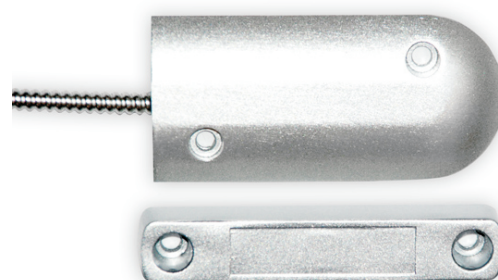

MV-M425

MV-M427

Specyfikacja

Metalowy garażowy	Metalowy garażowy
60mm	60mm
NC	NC
Szary	Szary
Przewód w osłonie metalowej	Przewód w osłonie metalowej