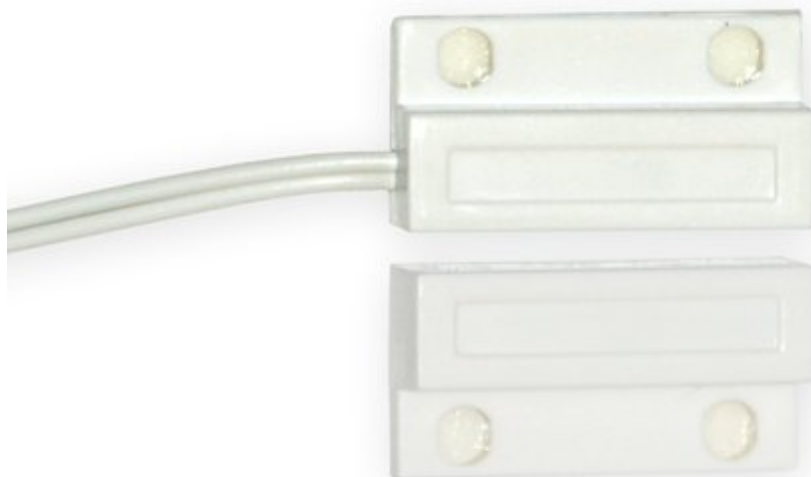

## MV-P12 W/B

### PEŁNY OPIS

- Plastikowy drzwiowy
- 25mm
- NC
- Biały/Brązowy