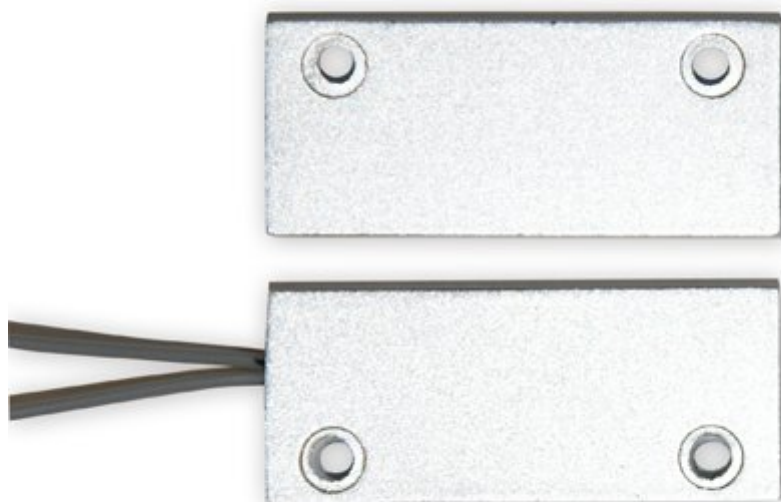

## MV-M18

### PEŁNY OPIS

- Metalowy drzwiowy
- 40mm
- NC
- Szary